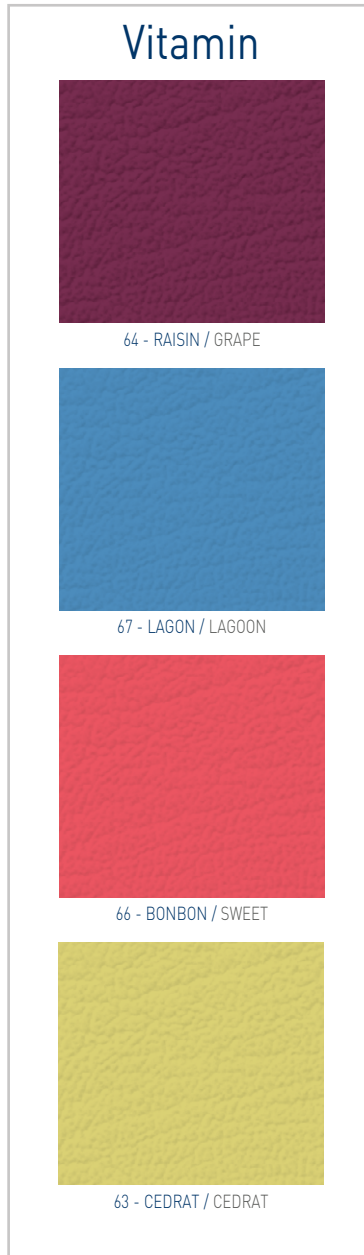

PROMOTAL, expert du mobilier médical depuis plus de 50 ans, a sélectionné pour vous une gamme de couleurs de sellerie "dans l'air du temps". 3 collections : **Classic**, **Vitamin** et **Cosy** pour un large choix de coloris. Sans oublier les coloris vedettes de la gamme Ritter/MIDMARK afin d'assortir des mobiliers PROMOTAL avec des mobiliers MIDMARK.

PROMOTAL, expert in medical furniture for more than 50 years, has selected for you a range of fashionable upholstery colors. A larger choice to the end users among 3 PROMOTAL collections: **Classic**, **Vitamin** and **Cosy**. There is also Ritter/MIDMARK star colors in order to make PROMOTAL furniture matching with Midmark furniture.

NORMES NON FEU – FIRE PROOF NORMS : **M1 - BS 5852 - DIN 4102 B2 - NF EN 1021.1 - NF EN 1021.2**

Classic

Vitamin

Cosy

coloris Ritter colors

Uniquement pour certains produits de la gamme Promotal – Only for some products from Promotal range

Couleur de bâti Frame color

Les coloris clairs demandent, de par leur nuance, un entretien soigné et régulier

The clear colors ask, due to their nuance, for a careful and regular cleaning

X-01/FE-46/13

Midmark Europe SAS
22, rue de Saint-Denis - 53500 Ernée
www.promotal.com